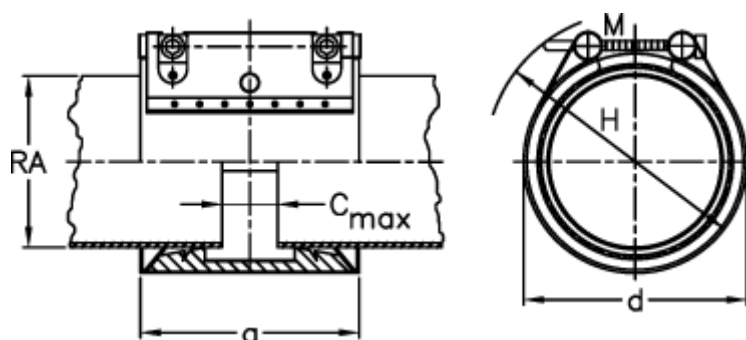

Varenummer: 025778600406
Beskrivelse: Norma Connect rørkobling
GRIP W5 Ø=406,4 NBR, 4,5 bar

Mål

a	= 142
C max med båndindlæg	= 35
d	= 435
H	= 470
M (Skrue)	= M16
Nominelt tryk (bar)	= 4.5
RA	= 406.4
RA min-RA max	= 402,0-410,0

Vægt pr stk. = 12